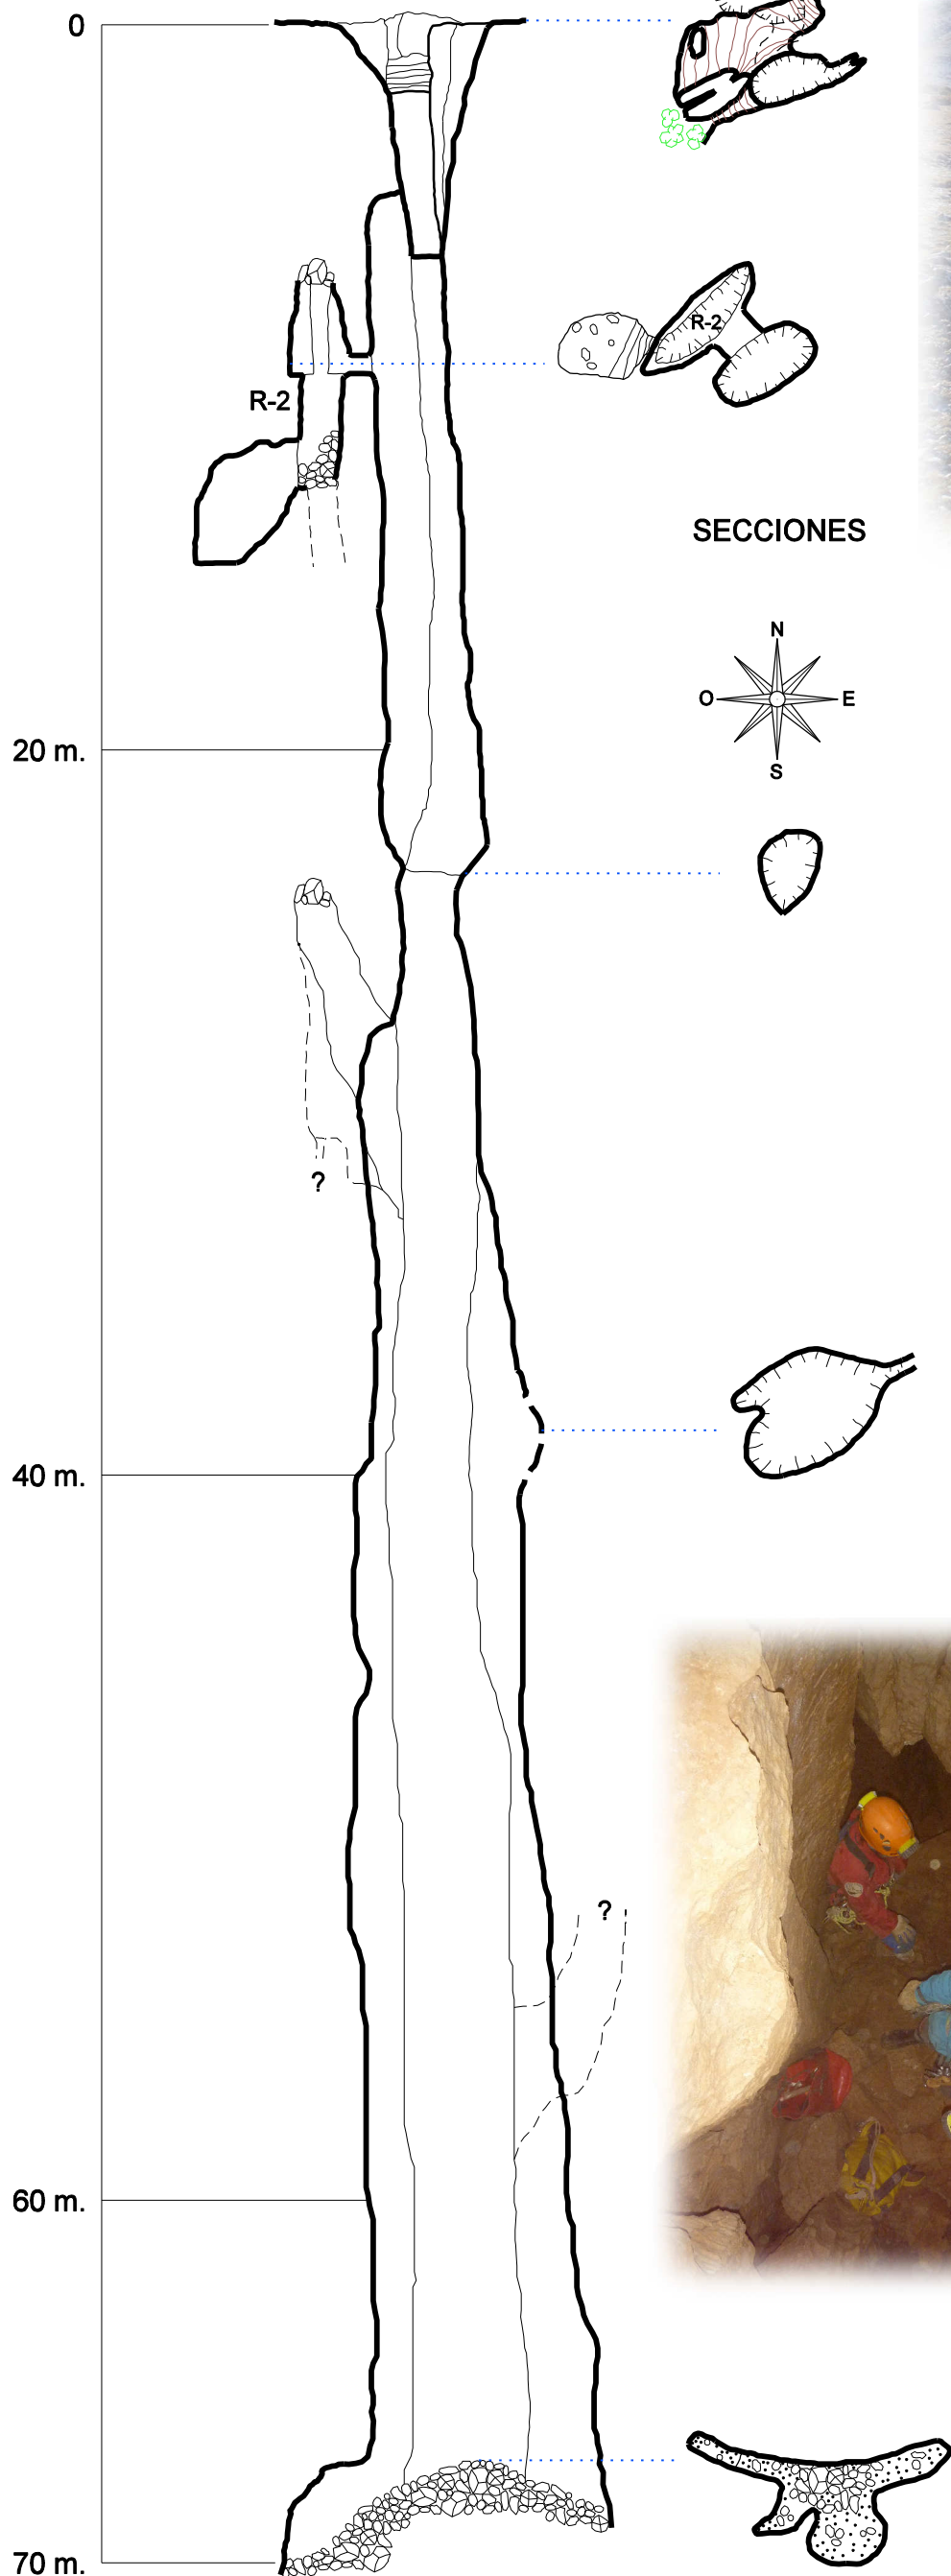

SIMA CUBILAS

NUENO (HUESCA)

Topografía: Javier Ledesma Rodríguez y Raúl García Muñoz

Dibujo: Raúl García Muñoz

Fotografías: Rubén Bermejo Martínez, Raúl García Muñoz,
y Miguel Ángel López Cabeza

30T 733364 4686003 1662 m.s.n.m. UTM WGS-84

NOVIEMBRE DE 2012

DIN A-3 Escala 1:200

DIN A-4 Escala 1:300

PERFIL

BOCA

SECCIONES